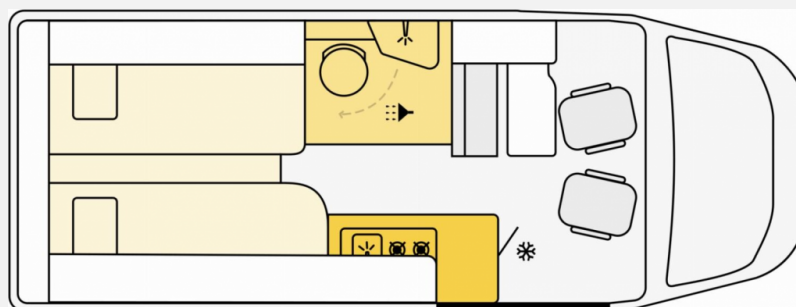

Exposé

Etrusco CV+ 640 SB
*AUTOMATIK*SOLAR*MARKISE*ZENEC*RFK*

72.490,- €

MwSt. ausweisbar

Fahrzeug

SYSCARA®

Grundriss