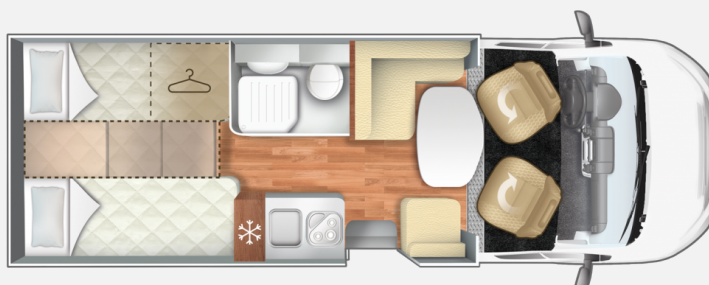

## Roller Team ZEFIRO 285 P

**45.990,- €**

Differenzbesteuerung gemäß §25a

Fahrzeug

Grundriss

Technische Daten

<b>Erstzulassung</b>	11.05.2016
<b>Leistung</b>	96 KW / 130 PS
<b>km Stand</b>	79814 km
<b>Basisfahrzeug</b>	Citroën
<b>Getriebe</b>	Schaltgetriebe
<b>Anzahl Schlafplätze</b>	2
<b>Gesamtlänge</b>	699 cm
<b>Gesamtbreite</b>	231 cm
<b>Höhe</b>	282 cm
<b>Aufbauart</b>	Teilintegriert
<b>Leergewicht</b>	3013 kg
<b>techn. zul. Gesamtmasse</b>	3500 kg
<b>Kraftstoff</b>	Diesel
<b>Vorbesitzer</b>	1

**Beschreibung**

- Luftfederung Hinterachse
- Rückfahrkamera
- Multimedia Radio/DAB
- Markise
- Plissee Verdunklungssystem Fahrerhaus
- Gasaußensteckdose
- Thule Veloslide Auszugssystem Heckgarage
- Winterreifen
- Einzelbettverbreiterung