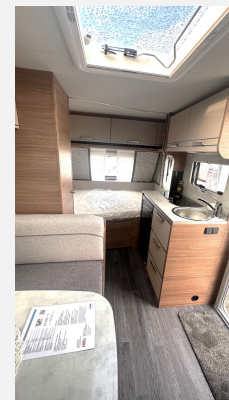

Zwischenverkauf und Irrtümer für dieses Angebot sind ausdrücklich vorbehalten. Die Fahrzeugbeschreibung sowie Fahrzeugbilder dienen lediglich der allgemeinen Identifizierung des Fahrzeuges und stellt keine Gewährleistung im kaufrechtlichen Sinne dar. Ausschlaggebend sind einzig und allein die Vereinbarungen in der Auftragsbestätigung oder im Kaufvertrag.

Ausstattung

Zwischenverkauf und Irrtümer für dieses Angebot sind ausdrücklich vorbehalten. Die Fahrzeugbeschreibung sowie Fahrzeugbilder dienen lediglich der allgemeinen Identifizierung des Fahrzeuges und stellt keine Gewährleistung im kaufrechtlichen Sinne dar. Ausschlaggebend sind einzig und allein die Vereinbarungen in der Auftragsbestätigung oder im Kaufvertrag.

Bilder