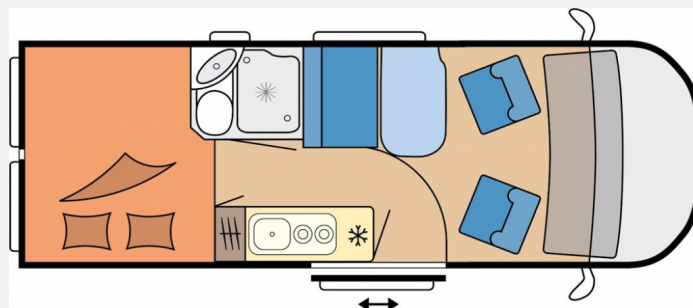

Exposé

Hobby Vantana OnTour Edition K60 FT

59.950,- €

MwSt. ausweisbar

Fahrzeug

Grundriss

Technische Daten

Modell-/Baujahr	2023
Leistung	103 KW / 140 PS
Schadstoffklasse/-norm	Euro 6d
Basisfahrzeug	Citroen Jumper
Motordetails	2,2 l - BlueHDi
Getriebe	Schaltgetriebe
Anzahl Schlafplätze	2
Gesamtlänge	600 cm
Gesamtbreite	205 cm
Höhe	274 cm
Aufbauart	Campervan
Masse in fahrber. Zustand	2835 kg
techn. zul. Gesamtmasse	3500 kg
Zuladung	665 kg
Sitze mit Gurt	4
Anhängerlast (gebremst)	2500 kg
Kraftstoff	Diesel
Polster	Serie
	Doppel-/franz. Bett

Beschreibung

- Sichere dir Top-Zinsen Wohnmobile und Kastenwagen bis zum 01.02.2025 : von 2,99%/24 Monate bis zu 3,99%/84 Monate bei max. 40.000 Finanzierungsbetrag!
- Dachhaube DOMETIC SEITZ, Micro-Heki 280 x 280 mm, mit Verdunkelungs- und Insektenschutzplissee im Waschraum
- Klimaanlage, automatisch
- LED-Tagfahrlicht
- Lenkrad mit Bedienelementen
- Nebelscheinwerfer
- USB-Doppelladesteckdose, je 1x für Wohn- und Schlafbereich
- Zusatzsteckdosen, 2 x 12 V / 2 x 230 V
- Vorhängefenster, ausstellbar, doppelt verglast und getönt, im Schlafbereich rechts
- Vorhängefenster, ausstellbar, doppelt verglast und getönt, im Schlafbereich links
- Vorbereitung Dachklimaanlage