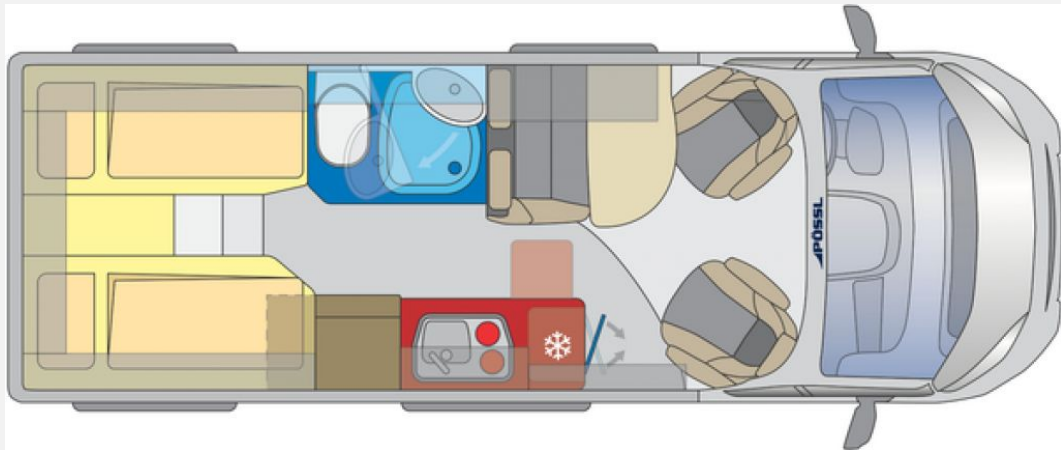

Exposé

Pössl Summit 640

76.900,- €

Fahrzeug

Technische Daten

Modell-/Baujahr	2023
Leistung	103 KW / 140 PS
Basisfahrzeug	Citroën Jumper
Motordetails	2.2 l BlueHDI; Euro 6D
Antriebsart	Frontantrieb
Anzahl Schlafplätze	2
Gesamtlänge	636 cm
Gesamtbreite	205 cm
Höhe	258 cm
Innenhöhe	191 cm
Aufbauart	Campervan
Masse in fahrber. Zustand	2960 kg
techn. zul. Gesamtmasse	3500 kg
Infrastruktur	WC
Liegeflächen	Seite (180x70(opt.)) Heck (200/190x80)
Sitze mit Gurt	4
Radstand	404 cm
Anhängerlast (gebremst)	2500 kg
Anhängerlast (ungebremst)	750 kg
Kraftstoff	Diesel
Heizung	Truma C4
Kühlschrankvolumen	92 l
Gefriervolumen	8 l
Wasservorrat	100 l
Abwassertankvolumen	100 l
Batterie	95 Ah