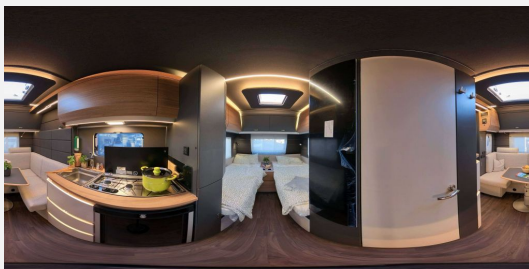

Verkäufer

schaffer-mobil Wohnmobile GmbH
schaffer-mobil Verkaufsteam
Kötzschenbroder Str. 125
01139 Dresden

☎ +49 351 83748634

FAX +49 351 8374828

✉ verkauf@schaffer-mobil.de