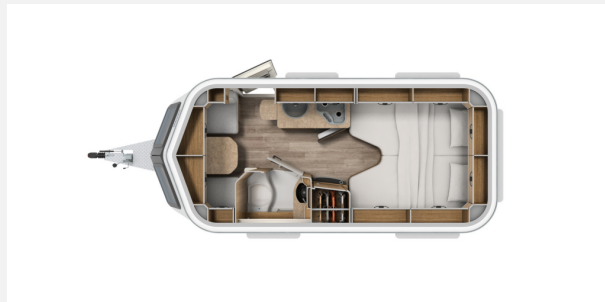

## Hymer Eriba Touring 542 Winteraktion Beck-45

~~40.655,-€~~ **33.580,- €**

MwSt. ausweisbar

Fahrzeug

Grundriss

Technische Daten

<b>Modell-/Baujahr</b>	2023
<b>Anzahl der Achsen</b>	1
<b>Anzahl Schlafplätze</b>	3
<b>Gesamtlänge</b>	599 cm
<b>Gesamtbreite</b>	210 cm
<b>Höhe</b>	227 cm
<b>Innenhöhe</b>	195 cm
<b>Aufbaulänge</b>	471 cm
<b>techn. zul. Gesamtmasse</b>	1400 kg
<b>Infrastruktur</b>	Küche WC
	Mittelsitzgruppe
	Doppelbett quer

## Beschreibung

- Auflastung 1400 kg
- Reserverad auf Leichtmetallfelge inkl. Halterung (unterflur) abschließbar
- Stoffkombination Hampton
- TÜV, Zulassungsbescheinigung
- Seitenwände, Bug und Heck in Glattblech, Farbe Farbe White Silver
- Deichsel-Fahrradträger Thule Caravan Superb für zwei Fahrräder, max. Traglast 50 kg (für E-Bikes geeignet)
- Dachmarkise Thule Omnistor 6300 mit integriertem LED-Licht und Adapter, Gehäuse weiß, 325 x 250 cm
- Außenstauraumklappe Heck in Fahrtrichtung rechts, 80 x 35 cm
- Warmluftverteilung mit elektrischem Gebläse (12 V)
- 30 l Frischwassertank mit Füllstandsanzeige
- Elektrischer Warmwasserboiler 5 l Wasserinhalt (300 Watt)
- Zusatzpolster zwischen den Längseinzelbetten
- Komfortpolster für die Bugsitzgruppe (lose beigelegt)
- Autarkpaket (95 Ah AGM-Aufbaubatterie, Ladegerät mit integriertem Booster und Ladestandsanzeige)
- Überführungskosten ab Werk nach Köln-Rodenkirchen