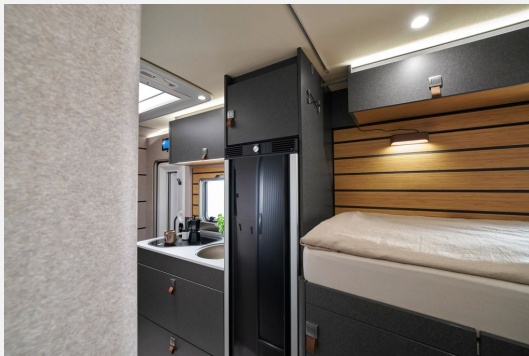

Verkäufer

Reisemobile Beck GmbH - Hymer Center Köln
Reisemobile Beck GmbH
Wankelstraße 4
50996 Köln

☎ 0223637850

✉ mail@reisemobile-beck.de