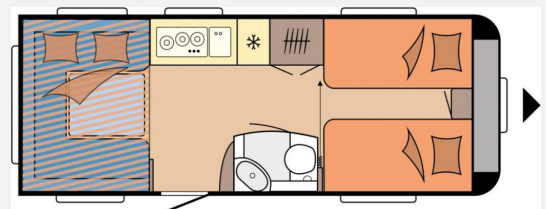

Beschreibung

- Auflastung 1600 kg auf 2000 kg m.tech. Änd., LM-Felgen schw.
- Autarkpaket 515 UHL
- Rangierhilfe EASY DRIVER Pro 2.0
- Stabilisierungssystem KNOTT ETS Plus, 1.601kg - 2.100kg
- Bettverbreiterung 515 UHL De Luxe
- USB-Doppelladesteckdose
- Vorzeltaußensteckdose inkl. 230V-Ausgang, SAT/TV-Anschluss
- Fahrradträger THULE, Deichsel 2 Räder
- Fernsehelenkhalter ohne Videokabel
- Sonderbeklebung "IC LINE"
- Fracht und Brief
- Listenpreis bei Einzelbezug: 38.761,00

Ausstattung

- Pakete (Autark-Paket)
- Antischlingerkupplung
- Fahrradträger
- 3-Flammkocher
- Mover, WC, Bettverbreiterung

Bilder