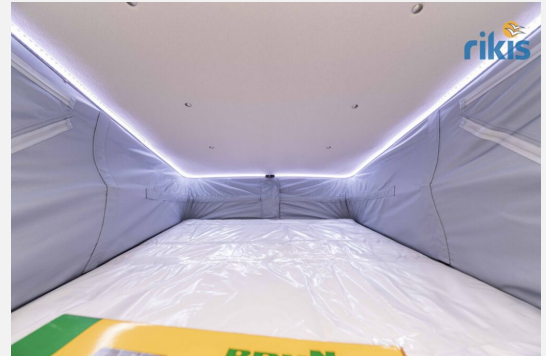

Verkäufer

Rikis Wohnmobile
Ihr Team von Rikis Wohnmobile
Ketzterweg 3
67105 Schifferstadt

☎ 06235/4490120

FAX 06235/4490190

✉ verkauf@rikis.de