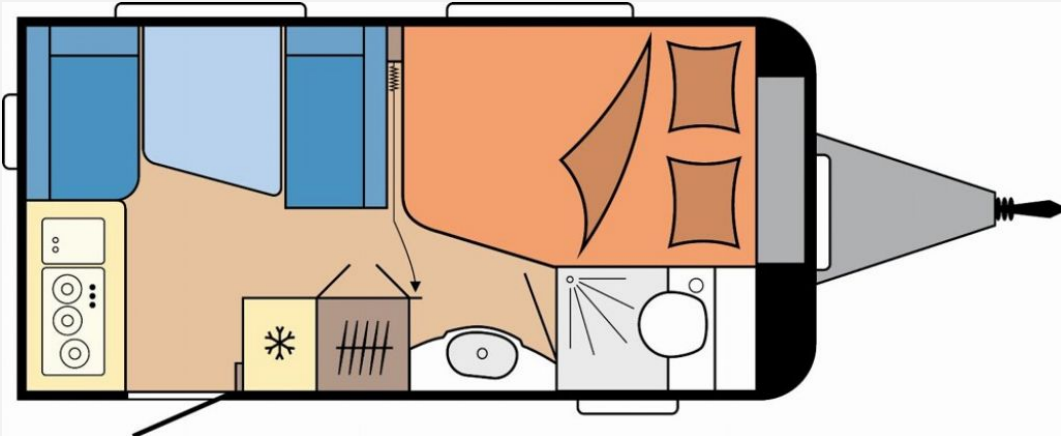

Exposé

Hobby De Luxe 400 SFe

25.700,- €

MwSt. ausweisbar

Fahrzeug

Technische Daten

Modell-/Baujahr	2025
Anzahl Schlafplätze	3
Gesamtlänge	598 cm
Gesamtbreite	230 cm
Höhe	263 cm
Umlaufmaß	859 cm
Aufbaulänge	480 cm
Masse in fahrber. Zustand	1149 kg
techn. zul. Gesamtmasse	1500 kg
Zuladung	351 kg
Auflastung	1500 kg
Heizung	Truma S-3004
Kühlschrankvolumen	133.00 l
Gefriervolumen	12.00 l
Wasservorrat	47 l
Abwassertankvolumen	23 l
Polster	Turo
Steckdosen 230V	6
	Doppel-/franz. Bett

Beschreibung

- 1.500 kg Auflastung mit technischer Änderung für Einachser
 - Gasdruckregler TRUMA DuoControl inkl. Umschaltautomatik, Crash-Sensor und Gasfilter
 - Vorzelt-Außensteckdose, inkl. 230-V-Ausgang, SAT- / TV-Anschluss
 - Ambientebeleuchtung, Ausführung modellabhängig
 - Inkl. Überführung / Bereitstellung / Übergabe
 - **Fahrzeug trifft demnächst ein !**
- Irrtümer und Änderungen vorbehalten