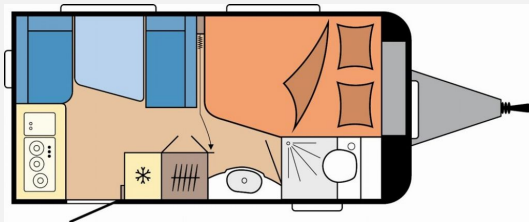

Beschreibung

- 1.500 kg Auflastung mit technischer Änderung für Einachser
  - Gasdruckregler TRUMA DuoControl inkl. Umschaltautomatik, Crash-Sensor und Gasfilter
  - Vorzelt-Außensteckdose, inkl. 230-V-Ausgang, SAT- / TV-Anschluss
  - Ambientebeleuchtung, Ausführung modellabhängig
  - Inkl. Überführung / Bereitstellung / Übergabe
  - **Fahrzeug trifft demnächst ein !**
2. Irrtümer und Änderungen vorbehalten

Ausstattung

- 3-Flammkocher
  - WC
2. Irrtümer und Änderungen vorbehalten

Bilder

Verkäufer

Caravan-Center Jürgen Owandner e.K.
Herr Jürgen Owandner
Hermann-Neuner-Str. 8-10
88299 Leutkirch

☎ 07561 98480

☎ FAX 07561 984820

✉ info@caravan-owandner.de