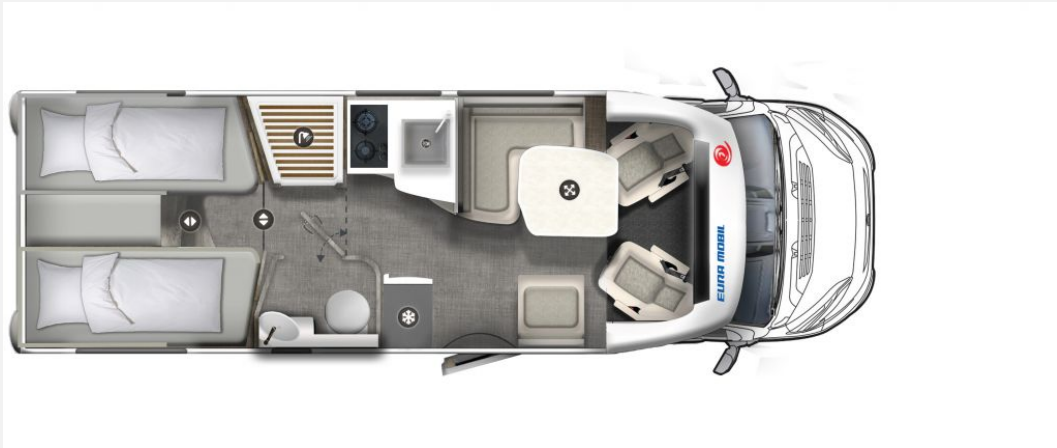

Exposé

Eura Mobil Profila T 720 EB Mondial Edition 180 PS *
Automatik * 4,4 t

108.990,- €

MwSt. ausweisbar

Fahrzeug

Technische Daten

Modell-/Baujahr	2025
verfügbar ab	15.01.2025
Anzahl der Achsen	2
Leistung	132 KW / 180 PS
Umweltplakette	grün
Basisfahrzeug	FIAT Ducato
Getriebe	Automatik
Anzahl Schlafplätze	4
Gesamtlänge	741 cm
Gesamtbreite	232 cm
Höhe	286 cm
Innenhöhe	198 cm
Aufbauart	Teilintegriert
techn. zul. Gesamtmasse	4400 kg
Infrastruktur	Küche WC
Liegeflächen	Heck (2x 203x85) weiteres Bett (200x115)
Sitze mit Gurt	4
Kraftstoff	Diesel
Heizung	Alde Warmwasserheizung
Kühlschrankvolumen	142 l
Wasservorrat	140 l
Abwassertankvolumen	100 l
Batterie	Lithium-Batterie Ah
Polster	Como
Farbe	weiß
	Einzelbett

Eura Mobil Profila T 720 EB - Modell 2025

voraussichtlich verfügbar ab Mitte Januar 2025

Fotos folgen, sobald das Fahrzeug bei uns eintrifft

Mondial-Paket PT:

- elektrische Parkbremse
- Captain-Chair-Sitze
- Lenkradbedienelemente
- Stoßfänger lackiert in Wagenfarbe
- Nebelscheinwerfer inkl. Kurvenlicht
- schwarzes Skid-Plate
- 16" Alufelgen
- Leder-Lenkrad und Leder-Schaltnauf
- Armaturenbretttafel mit verchromten Luftausströmern
- Moniceiver mit Rückfahrkamera
- Aufbau­tür mit 2-Punktverriegelung und Zentralverriegelung
- Panorama-Glasdach "Sun Roof" isoliert
- elektrischer Dachlüfter
- manuelles Verdunkelungssystem für Fahrerhaus
- Mückengittertür
- Vorverkabelung für Solaranlage
- Dachhaube Heki
- Radiovorbereitung inkl. DAB+

Mondial-Plus-Paket:

- Klimaautomatik
- induktive Ladestation
- digitale Instrumententafel 7"
- Naviceiver mit Rückfahrkamera
- Fahrerhausteppich
- Multifunktionssteckdose (außen)
- Außendusche (kalt/warm)
- Gas-Außensteckdose auf Beifahrerseite
- Thermo-Vorhang
- exklusives Design-Heck
- Lithium-Batterie