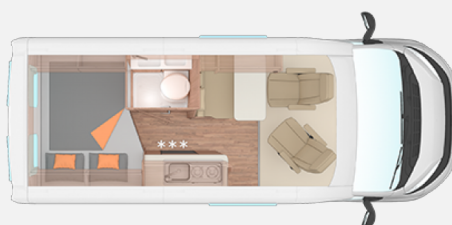

Exposé

Weinsberg CaraBus 540 MQ EDITION [FIRE] 140 PS
Schalter

67.810,- €

MwSt. ausweisbar

Fahrzeug

Grundriss

Technische Daten

Modell-/Baujahr	2025, 03/2025
verfügbar ab	31.03.2025
Anzahl der Achsen	2
Leistung	103 KW / 140 PS
Umweltplakette	grün
Schadstoffklasse/-norm	S4 / Euro 6e
Basisfahrzeug	103 kW / 140 PS
Motordetails	Motor: Diesel Frontantrieb Schaltgetriebe
Getriebe	Schaltgetriebe
Antriebsart	Frontantrieb
Anzahl Schlafplätze	2
Gesamtlänge	541 cm
Gesamtbreite	205 cm
Höhe	258 cm
Innenhöhe	190 cm
Aufbauart	Campervan
Leergewicht	2700 kg
Masse in fahrber. Zustand	2850 kg
techn. zul. Gesamtmasse	3500 kg
Zuladung	650 kg
Infrastruktur	Küche WC
Liegeflächen	Sitzgruppe (145x70) Heck (194x140/125)
Sitze mit Gurt	4
Anhängerlast (gebremst)	2500 kg
Kraftstoff	Diesel
Heizung	Truma Combi 4
Kühlschrankvolumen	75 l
Wasservorrat	102.00 l
Abwassertankvolumen	90.00 l
Batterie	95 Ah
Polster	Edition [FIRE]
Steckdosen 230V	3
Steckdosen 12V	3
	Mittelsitzgruppe
	Doppelbett quer

Beschreibung

Der CaraBus EDITION [FIRE] beeindruckt durch seine Vollausrüstung und sein feuriges Design sowohl innen als auch außen. Egal ob Komfort oder Stil – das Editions-Modell bringt Dich auf die nächste Stufe für Deine Reisen.

- * FIAT Ducato 3.500 kg (103 kW/140 PS)
- * Dachhaube (Hebe-Kipp)
- * Rahmenfenster SEITZ S7P
- * Nebelscheinwerfer mit Abbiegelicht
- * Fußmattenset im Fahrerhaus
- * Frontstoßfänger in Wagenfarbe lackiert
- * Zus. Fahrzeugschlüssel mit Fernbedienung
- * Spoilerlippen (skid-plate)
- * Voll-LED-Frontbeleuchtung
- * Elektrische Parkbremse
- * TRUMA DuoControl CS (inkl. Gasfilter) **Care-Drive-Paket Advance**
- Reifenluftdrucksensoren
- Safety Pack FIAT
- Adaptiver Tempomat > 30 km/h