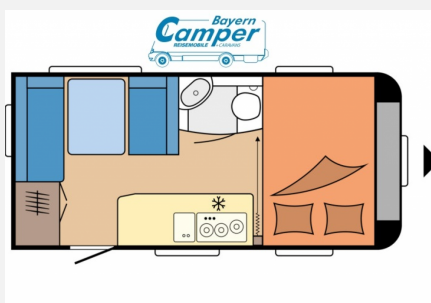

Exposé

Hobby De Luxe Easy 440 SF #5997

8.999,- €

Differenzbesteuerung gemäß §25a

Fahrzeug

Grundriss

**Technische Daten**

<b>Modell-/Baujahr</b>	2004, 2004
<b>Anzahl der Achsen</b>	1
<b>Anzahl Schlafplätze</b>	3
<b>Gesamtlänge</b>	624 cm
<b>Gesamtbreite</b>	220 cm
<b>Höhe</b>	247 cm
<b>techn. zul. Gesamtmasse</b>	1200 kg
<b>Vorbesitzer</b>	3
<b>Farbe</b>	weiß
	im Kundenauftrag
	Doppelbett quer