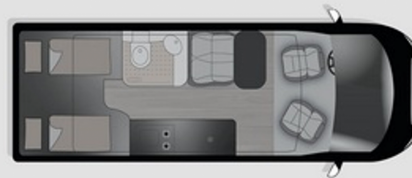

Grundriss

CROSSCAMP 640