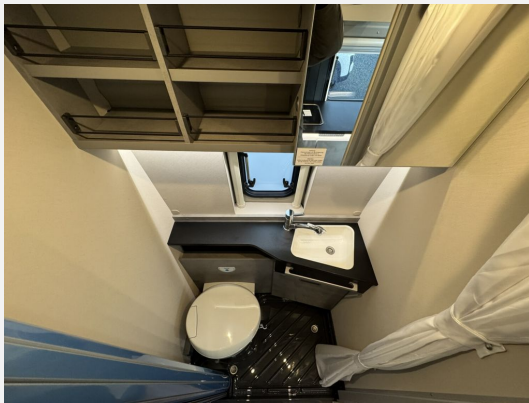

Verkäufer

FreizeitMobile von der Kammer GmbH
Herr Timo von der Kammer
Huntestraße 1 1
26452 Sande

☎ 04422-991050

FAX 04422-5068729

✉ info@freizeitmobile-sande.de