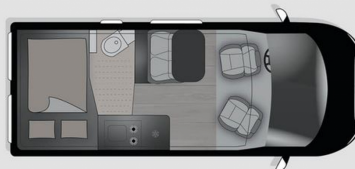

CROSSCAMP 540