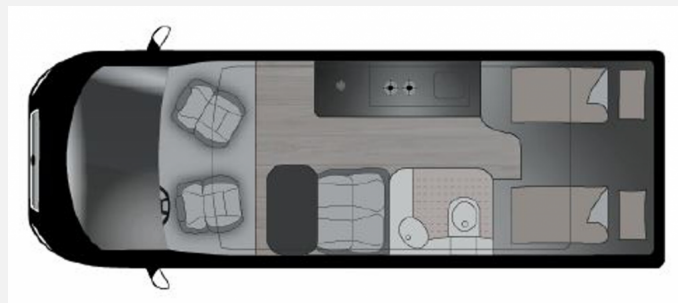

Exposé

Crosscamp Opel Camper Van Full 640 *165PS*AHK*

69.950,- €

MwSt. ausweisbar

Fahrzeug

Grundriss

Technische Daten

Modell-/Baujahr	2023
Anzahl der Achsen	2
Leistung	121 KW / 165 PS
Umweltplakette	grün
Schadstoffklasse/-norm	Euro 6d
Basisfahrzeug	Opel Movano
Motordetails	BlueHDi 2,2l
Getriebe	Schaltgetriebe
Antriebsart	Frontantrieb
Anzahl Schlafplätze	2
Gesamtlänge	639 cm
Gesamtbreite	205 cm
Höhe	265 cm
Innenhöhe	190 cm
Aufbauart	Campervan
Masse in fahrber. Zustand	3050 kg
techn. zul. Gesamtmasse	3499 kg
Zuladung	449 kg
Infrastruktur	WC
Liegeflächen	Einzelbett (195 - 179x197)
Sitze mit Gurt	2
Radstand	404 cm
Anhängerlast (gebremst)	2500 kg
Kraftstoff	Diesel
Heizung	Combi 4
Wasservorrat	100 l
Abwassertankvolumen	90 l
Polster	Serie
Steckdosen 230V	2
Steckdosen 12V	1
Steckdosen USB	4
Farbe	schwarz
	Seitensitzgruppe
	Einzelbett