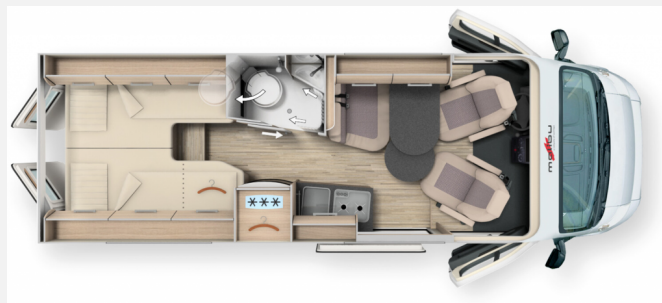

Exposé

Malibu Van comfort 640 LE *Automatik*Heavy*180PS*

73.170,- €

MwSt. ausweisbar

Fahrzeug

Grundriss

Technische Daten

Modell-/Baujahr	2023
Anzahl der Achsen	2
Leistung	132 KW / 180 PS
Umweltplakette	grün
Schadstoffklasse/-norm	Euro 6d
Basisfahrzeug	Fiat Ducato
Motordetails	2,2 l Multijet
Getriebe	Automatik
Antriebsart	Frontantrieb
Anzahl Schlafplätze	2
Gesamtlänge	636 cm
Gesamtbreite	205 cm
Höhe	259 cm
Innenhöhe	190 cm
Aufbauart	Campervan
Masse in fahrber. Zustand	3058 kg
techn. zul. Gesamtmasse	4000 kg
Zuladung	942 kg
Infrastruktur	WC
Liegeflächen	Einzelbett (202x90+ 189x102)
Sitze mit Gurt	4
Radstand	404 cm
Anhängerlast (gebremst)	2500 kg
Kraftstoff	Diesel
Heizung	Truma Combi 4
Kühlschrankvolumen	80 l
Gefriervolumen	5 l
Wasservorrat	100 l
Abwassertankvolumen	92 l
Batterie	80 Ah
Polster	London
Steckdosen 230V	3
Steckdosen 12V	3
Steckdosen USB	4
Farbe	grau
	Seitensitzgruppe
	Einzelbett