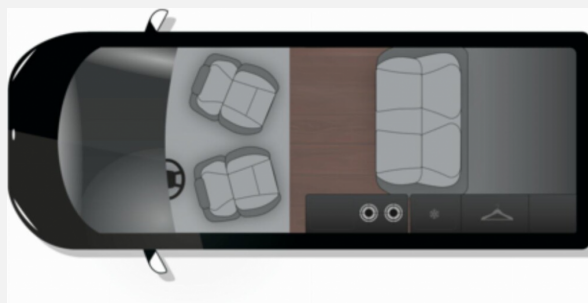

Exposé

Crosscamp Opel Flex

51.950,- €

Differenzbesteuerung gemäß §25a

Fahrzeug

Grundriss

Technische Daten

Modell-/Baujahr	2023
Leistung	130 KW / 177 PS
km Stand	21269 km
Schadstoffklasse/-norm	Euro 6d
Basisfahrzeug	Opel Zafira Life
Motordetails	4-Zylinder-OHC
Getriebe	Automatik
Anzahl Schlafplätze	4
Gesamtlänge	495 cm
Gesamtbreite	220 cm
Höhe	199 cm
Aufbauart	Campervan
Aufbaulänge	495 cm
Masse in fahrber. Zustand	2465 kg
techn. zul. Gesamtmasse	3100 kg
Zuladung	635 kg
Sitze mit Gurt	5
Anhängerlast (gebremst)	1900 kg
Kraftstoff	Diesel
Heizung	Dieselstandheizung

Beschreibung

- OPEL 2.0L D, 130 kW (177PS) Start/Stop 8 Stufen Automatik, Euro 6d mit Auflastung 3100 kg
- Jada Weiß
- Anhängerkupplung, abnehmbar
- Comfort Paket (Multifunktionslederlenkrad, Bi-Xenon Scheinwerfer mit LED Tagfahrlicht, Schlüsselloses Schließ- und Startsystem "Keyless Open & Start", Multimedia Navi Pro mit 7" Touchscreen, Navigation und Opel Connect und DAB+, 180 Grad Panorama Rückfahrkamera, Parkpilot, vorn und hinten, Head-Up Display)
- Night Paket (Panorama-View Aufstelldach schwarz, Außenspiegelgehäuse und Seitenschutzleisten in Hochglanzschwarz)
- Leichtmetallfelgen mit Ganzjahresreifen
- Textilpolster Harlekin schwarz
- Schwanenhalsleuchten mit USB Anschluss
- Standheizung mit Wandbedienpanel