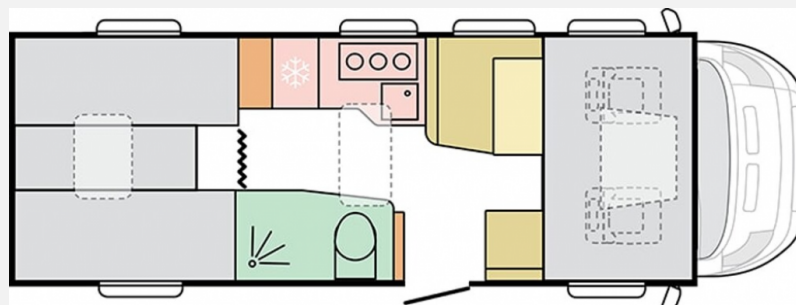

Exposé

Adria Coral XL 660 SL

96.543,- €

MwSt. ausweisbar

Fahrzeug

Grundriss

Technische Daten

Modell-/Baujahr	2025
Leistung	131 KW / 180 PS
Schadstoffklasse/-norm	Euro 6e
Basisfahrzeug	Fiat Ducato
Motordetails	180 Multijet
Getriebe	Automatik
Anzahl Schlafplätze	4
Gesamtlänge	739 cm
Gesamtbreite	230 cm
Höhe	309 cm
Aufbauart	Alkoven
Masse in fahrber. Zustand	3327 kg
techn. zul. Gesamtmasse	4400 kg
Zuladung	1073 kg
Sitze mit Gurt	5
Radstand	404 cm
Anhängerlast (gebremst)	1750 kg
Anhängerlast (ungebremst)	750 kg
Kraftstoff	Diesel
Heizung	Truma Combi 6 CP Plus
Kühlschrankvolumen	140.00 l
Wasservorrat	115 l
Abwassertankvolumen	85 l
Batterie	100.00 Ah
Polster	Arno
Steckdosen 230V	1
Steckdosen 12V	1
	Einzelbett, Alkoven/Hubbett