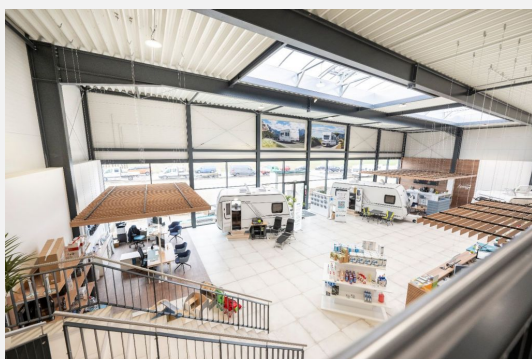

Verkäufer

Freizeit u. Caravan Gode GmbH & Co.KG
Herr Nico Gode
Schwarzer See 15
49134 Wallenhorst

☎ 05407-895990

✉ nico.gode@caravan-gode.de