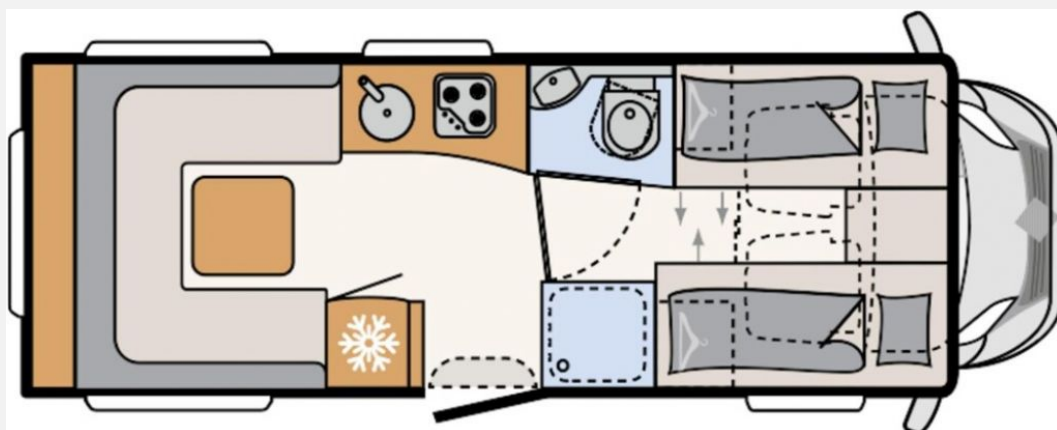

Exposé

Dethleffs Alpa A 6820-2

144.900,- €

MwSt. ausweisbar

Fahrzeug

Technische Daten

Modell-/Baujahr	2025
verfügbar ab	30.01.2025
Leistung	132 KW / 180 PS
Basisfahrzeug	Fiat Ducato
Motordetails	180 MultiJet 3 Power
Getriebe	Automatik
Anzahl Schlafplätze	2
Gesamtlänge	730 cm
Gesamtbreite	232 cm
Höhe	327 cm
Aufbauart	Alkoven
Masse in fahrber. Zustand	3730 kg
techn. zul. Gesamtmasse	4500 kg
Zuladung	770 kg
Sitze mit Gurt	2
Radstand	407 cm
Kraftstoff	Diesel
Heizung	Alde
Polster	Leder Gaucho
	Alkoven/Hubbett

GT Paket ALPA A

- Styling-Paket (Alkovenaufsatz)
- Panorama-Dachhaube 70 x 50 cm im Alkoven
- Außendesign GT (Heckleuchtenträger mit schwarzem Diffusor, Skidplate "rot")
- Hoher charakteristischer Dethleffs Exklusiv Heckleuchtenträger mit ShapeLine LED Rückleuchten und 3. Bremsleuchte)
- Echtleder Individual Gaucho