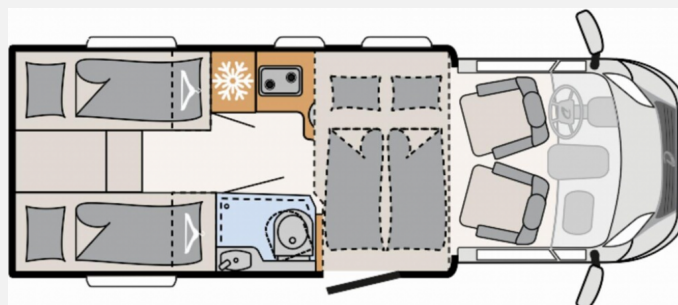

Exposé

Dethleffs Just Camp T 6812 EB

59.890,- €

MwSt. ausweisbar

Fahrzeug

Grundriss

Technische Daten

Modell-/Baujahr	2024
Erstzulassung	07/2024
Leistung	102 KW / 140 PS
km Stand	6500 km
Schadstoffklasse/-norm	Euro 6d
Basisfahrzeug	Fiat Ducato
Motordetails	140 PS 2,2l
Getriebe	Schaltgetriebe
Anzahl Schlafplätze	4
Gesamtlänge	696 cm
Gesamtbreite	233 cm
Höhe	294 cm
Aufbauart	Teilintegriert
Masse in fahrber. Zustand	2790 kg
techn. zul. Gesamtmasse	3499 kg
Zuladung	709 kg
Sitze mit Gurt	4
Radstand	380 cm
Kraftstoff	Diesel
	Einzelbett, Alkoven/Hubbett

Beschreibung

- Fiat Ducato 140 PS / Serie 8
- Manuelle Klimaanlage Fahrerhaus
- Fahrer- und Beifahrerairbag
- Elektrische Fensterheber + Spiegelverstellung
- Tempomat / Getränkehalter / ESP
- Moniceiver mit Rückfahrkamera
- Aufbau komplett aus GFK / 3x Mini Heki
- Kühlschrank mit Frosterfach / 2-Flammen-Kocher
- Ausstellfenster mit Multifunktionsrollos
- LED-Beleuchtung/ breite Eingangstür mit Fliegengittertür
- Markise
- 3er Fahrradträger
- Alufelgen
- Isofix
- Abwassertank isoliert
- Elektrisches Hubbett
- Schalter für Wasserpumpe
- ex. Mietfahrzeuge