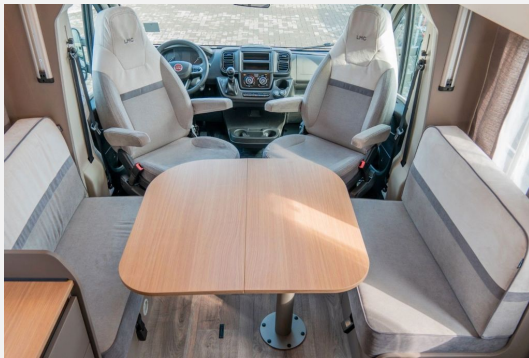

Kein Logo
vorhanden