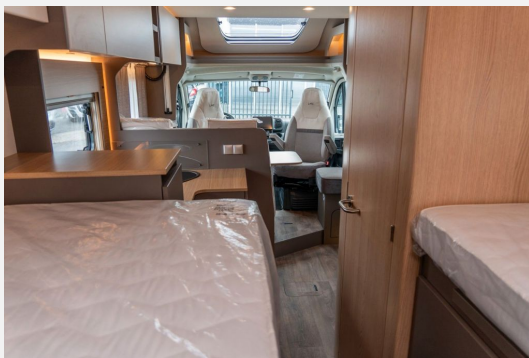

Kein Logo
vorhanden