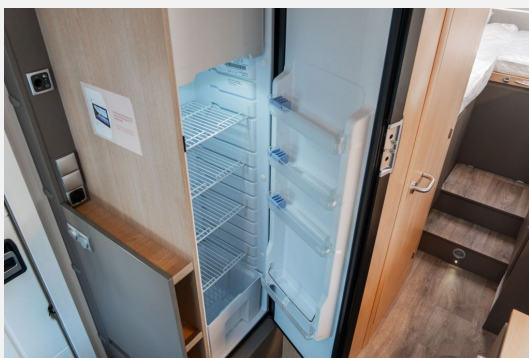

Kein Logo
vorhanden

Verkäufer

RS-Reisemobile GmbH
Herr Theunissen
Kölner Str. 155
45481 Mülheim an der Ruhr

☎ 0208 3066940

✉ verkauf@rs-reisemobile.de