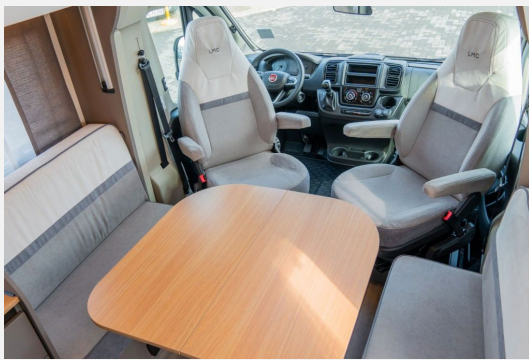

Kein Logo
vorhanden