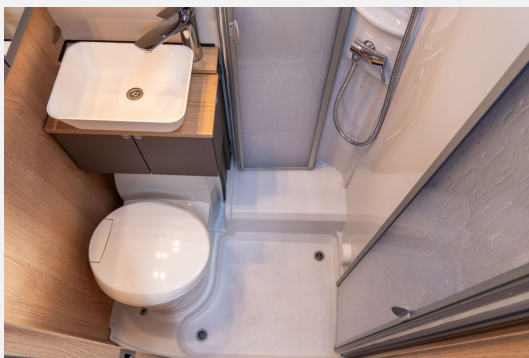

Kein Logo
vorhanden

Verkäufer

RS-Reisemobile GmbH
Herr Theunissen
Kölner Str. 155
45481 Mülheim an der Ruhr

☎ 0208 3066940

✉ verkauf@rs-reisemobile.de