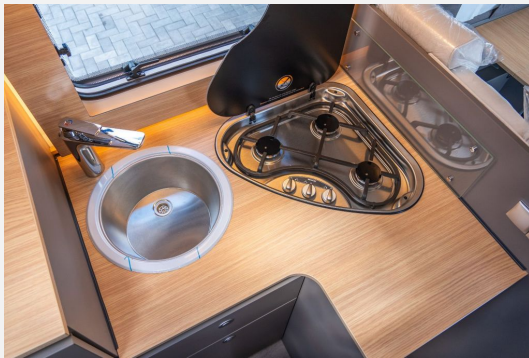

Kein Logo
vorhanden

Verkäufer

RS-Reisemobile GmbH
Herr Theunissen
Kölner Str. 155
45481 Mülheim an der Ruhr

☎ 0208 3066940

✉ verkauf@rs-reisemobile.de