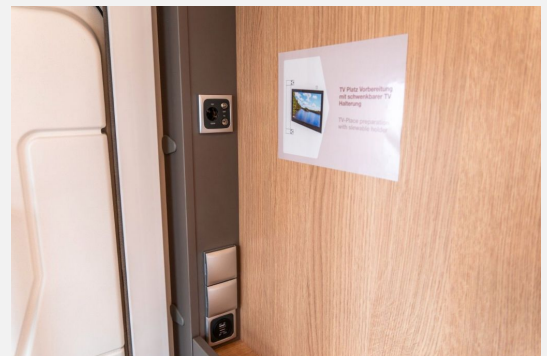

Kein Logo
vorhanden