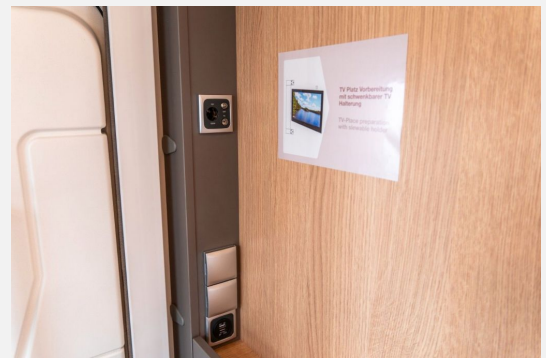

Kein Logo
vorhanden