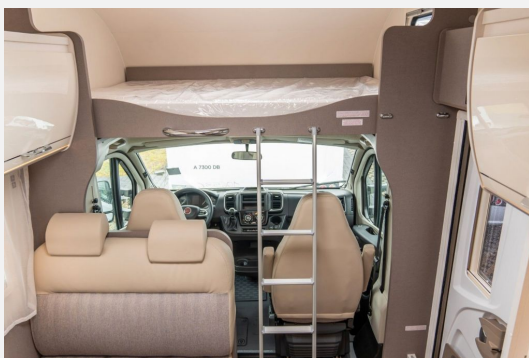

Kein Logo
vorhanden