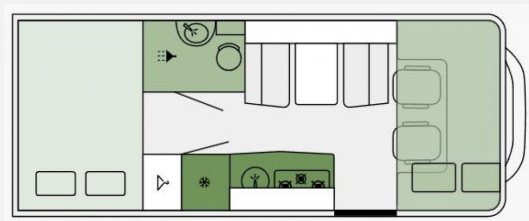

Kein Logo
vorhanden

Verkäufer

RS-Reisemobile GmbH
Herr Theunissen
Kölner Str. 155
45481 Mülheim an der Ruhr

☎ 0208 3066940

✉ verkauf@rs-reisemobile.de