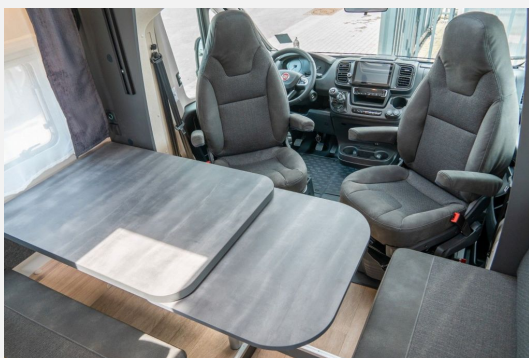

Kein Logo
vorhanden