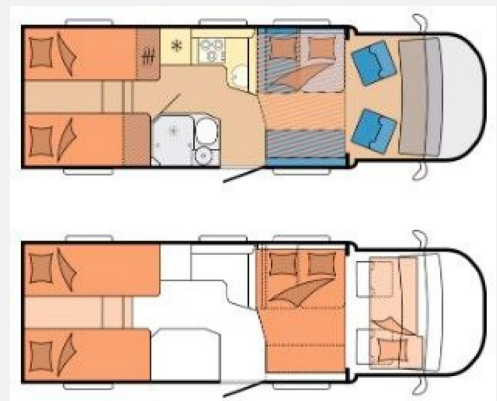

Kein Logo
vorhanden