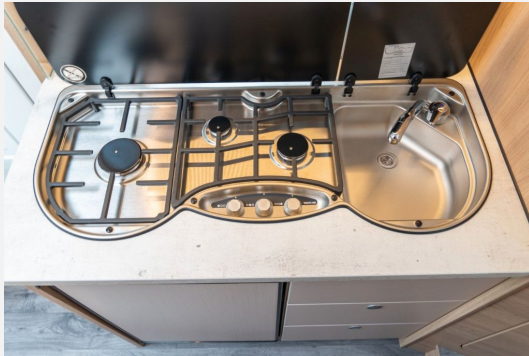

Kein Logo
vorhanden

Verkäufer

RS-Reisemobile GmbH
Herr Theunissen
Kölner Str. 155
45481 Mülheim an der Ruhr

☎ 0208 3066940

✉ verkauf@rs-reisemobile.de