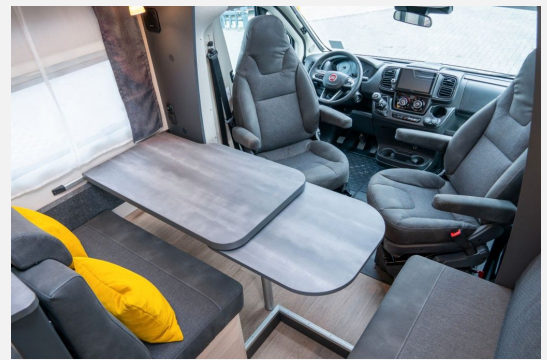

Kein Logo
vorhanden