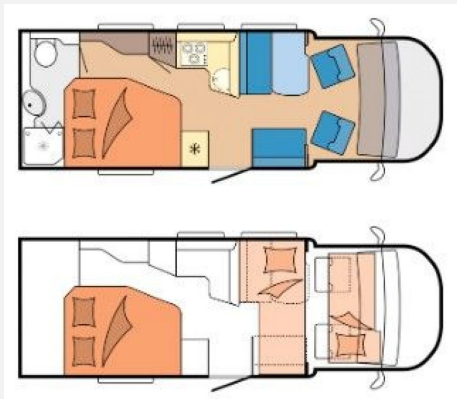

Kein Logo
vorhanden