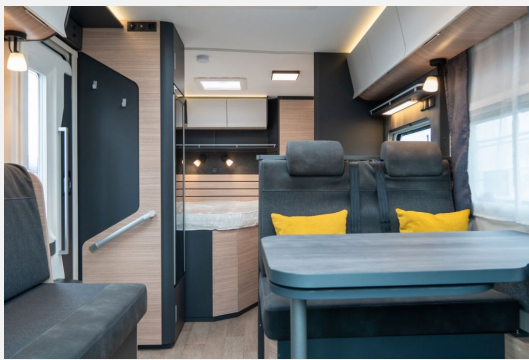

Kein Logo
vorhanden