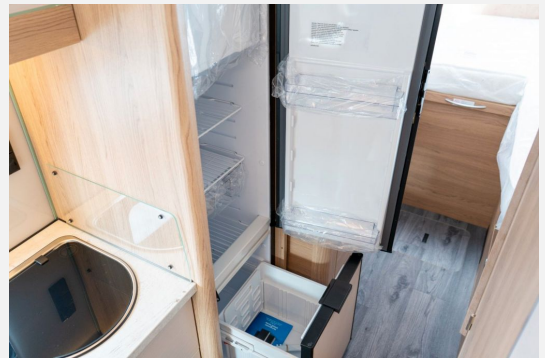

Kein Logo
vorhanden