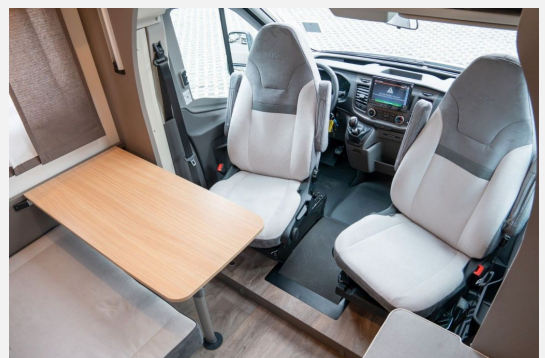

Kein Logo
vorhanden