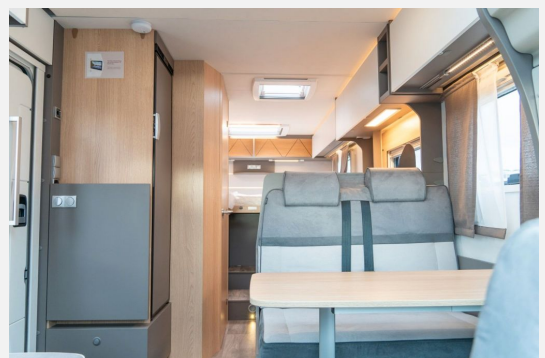

Kein Logo
vorhanden