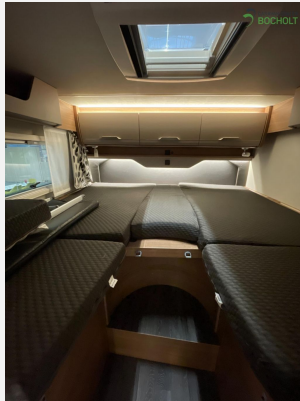

Verkäufer

Caravan Center Bocholt
Verkaufsteam
Wüppings Weide 10 - 13
46395 Bocholt

☎ 02871/9572-0

FAX 02871/9572-900

✉ verkauf@caravan-center-bocholt.de