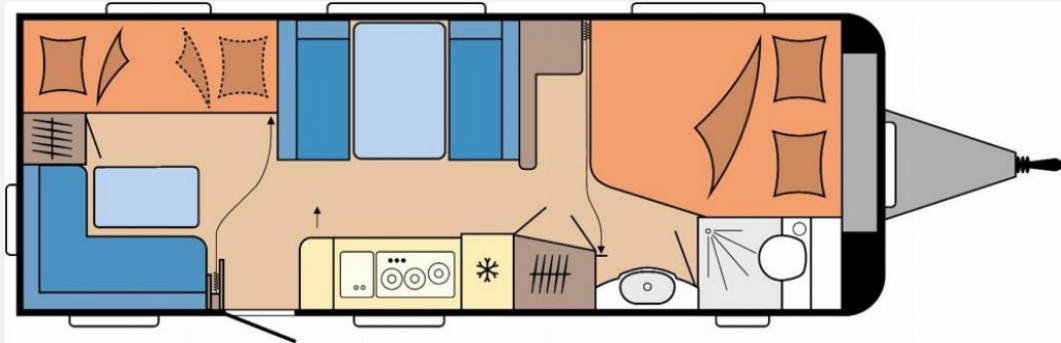

Exposé

Hobby Excellent Edition 650 KMFe

37.797,- €

MwSt. ausweisbar

Fahrzeug

Technische Daten

Modell-/Baujahr	2025
Anzahl Schlafplätze	3
Gesamtlänge	834 cm
Gesamtbreite	250 cm
Höhe	263 cm
Umlaufmaß	1092 cm
Aufbaulänge	717 cm
Masse in fahrber. Zustand	1662 kg
techn. zul. Gesamtmasse	2200 kg
Zuladung	538 kg
Auflastung	2200 kg
Heizung	Truma
Wasservorrat	45 l
Abwassertankvolumen	25 l
Polster	Serie
Steckdosen 230V	9
	Etagenbett, Doppel-/franz. Bett

Beschreibung

- 2.200 kg Auflastung mit technischer Änderung für Tandemachser
- City-Wasseranschluss
- Duscharmatur und Duschvorhang für Waschraum mit externem Waschtisch
- Fernsehgelenkhalter inkl. benötigter Anschlüsse, ohne Videokabel (Cinch)