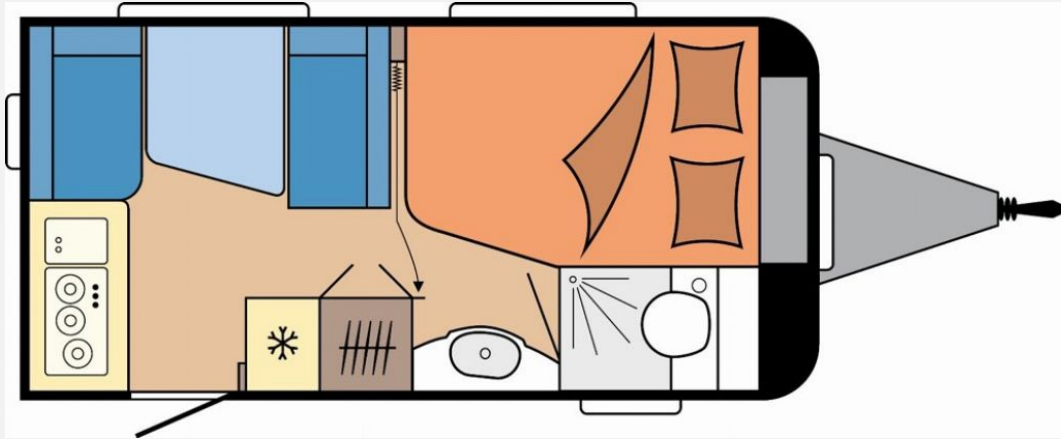

Exposé

Hobby De Luxe 400 SFe

25.828,- €

MwSt. ausweisbar

Fahrzeug

Technische Daten

Modell-/Baujahr	2025
Anzahl Schlafplätze	3
Gesamtlänge	598 cm
Gesamtbreite	230 cm
Höhe	263 cm
Umlaufmaß	859 cm
Aufbaulänge	480 cm
Masse in fahrber. Zustand	1146 kg
techn. zul. Gesamtmasse	1500 kg
Zuladung	354 kg
Auflastung	1500 kg
Heizung	Truma
Wasservorrat	25 l
Abwassertankvolumen	25 l
Polster	Serie
Steckdosen 230V	6
	Doppel-/franz. Bett

Beschreibung

- 1.500 kg Auflastung mit technischer Änderung für Einachser
- Irrtümer und Änderungen vorbehalten

Ausstattung

- Antischlingerkupplung
 - 3-Flammkocher
 - WC
- Irrtümer und Änderungen vorbehalten