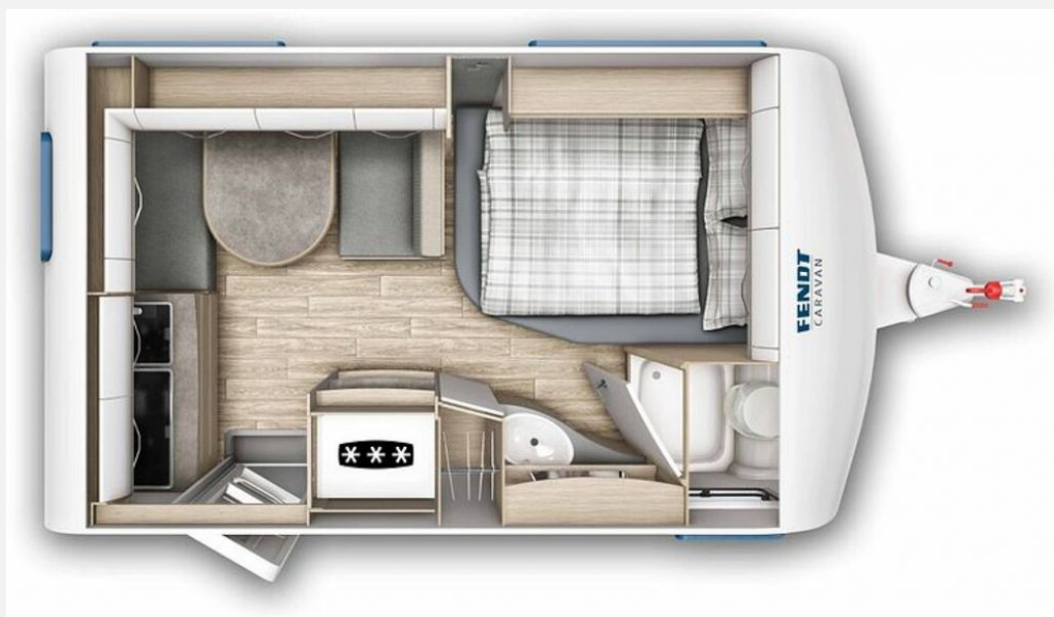

Exposé

Fendt Bianco Activ 390 FHS

28.850,- €

MwSt. ausweisbar

Fahrzeug

Technische Daten

Modell-/Baujahr	2025
Anzahl Schlafplätze	2
Gesamtlänge	603 cm
Gesamtbreite	232 cm
Höhe	266 cm
Umlaufmaß	864 cm
Aufbaulänge	488 cm
Masse in fahrber. Zustand	1207 kg
techn. zul. Gesamtmasse	1700 kg
Zuladung	493 kg
Polster	Pula
	Doppel-/franz. Bett

Beschreibung

- Gewichtserhöhung 1.700 kg AAA (Fahrwerk, Bereifung)
- Fliegenschutztüre
- Bianco-Activ-Paket
- Safety-Paket
- Spannbetttuch Einzel- /franz.Betten
- Deko-Paket I (Deko-Paket I (2 Filzkörbchen, 2 Kissen, Tischset 2?teilig))