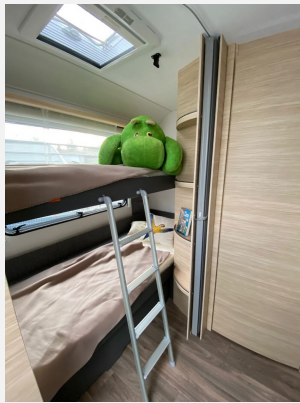

Beschreibung

- Fliegenschutztüre
- Deko-Paket Plus (Deko-Paket Plus (Küchenrückwandverkleidung mit Dekor, 2 Filzkörbchen, 2 Kissen, Tischset 2-teilig))
- Gewichtserhöhung 2.000 kg AAA (Fahrwerk, Bereifung, Alufelgen)
- Spannbetttuch Einzel- /franz.Betten
- TV-Halter Sky mit Gelenkarm

Irrtümer und Änderungen vorbehalten

Ausstattung

Irrtümer und Änderungen vorbehalten

Bilder