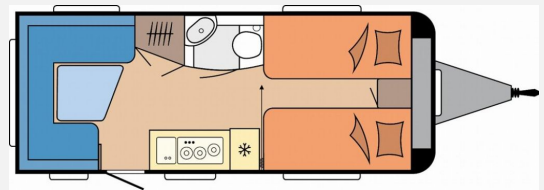

Beschreibung

- 1.800 kg Auflastung mit technischer Änderung für Einachser
  - Bettverbreiterung für Einzelbetten inkl. Polster
  - Frischwassertank, 47 Liter
  - Gasdruckregler TRUMA DuoControl inkl. Umschaltautomatik, Crash-Sensor und Gasfilter
  - USB-Doppelladesteckdose
  - Inkl. Überführung und Zulassungsdokumente
2. Irrtümer und Änderungen vorbehalten

Ausstattung

1. Antischlingerkupplung
   - 3-Flammkocher
   - WC, Bettverbreiterung
2. Irrtümer und Änderungen vorbehalten

Bilder

Verkäufer

Caravan-Center Jürgen Owandner e.K.
Herr Jürgen Owandner
Hermann-Neuner-Str. 8-10
88299 Leutkirch

☎ 07561 98480

☎ 07561 984820

✉ info@caravan-owandner.de