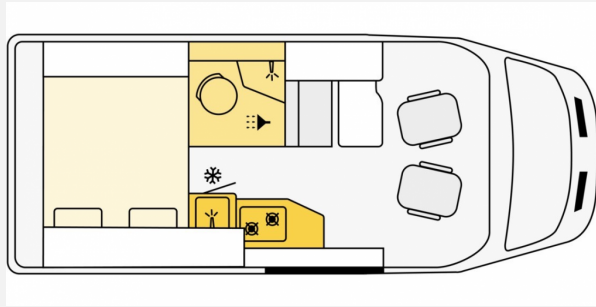

## Technische Daten

<b>Modell-/Baujahr</b>	2023
<b>Leistung</b>	125 KW / 170 PS
<b>Schadstoffklasse/-norm</b>	keine
<b>Motordetails</b>	Motor: Diesel Frontantrieb Automatik
<b>Getriebe</b>	Automatik
<b>Antriebsart</b>	Frontantrieb
<b>Anzahl Schlafplätze</b>	2
<b>Gesamtlänge</b>	598 cm
<b>Gesamtbreite</b>	206 cm
<b>Aufbauart</b>	Campervan
<b>Masse in fahrber. Zustand</b>	2826 kg
<b>techn. zul. Gesamtmasse</b>	3500 kg
<b>Kraftstoff</b>	Diesel
<b>Polster</b>	Emilia
<b>Farbe</b>	grau
	Seitensitzgruppe
	Doppel-/franz. Bett