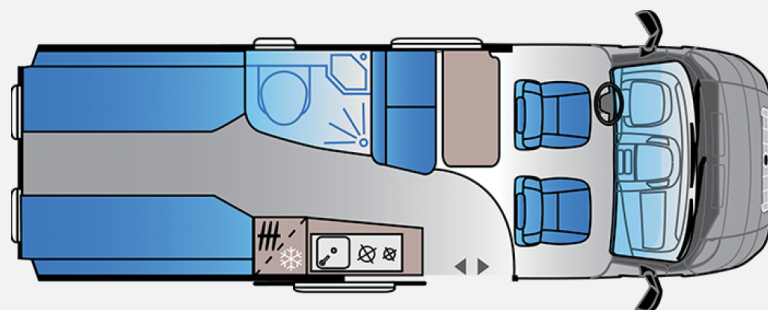

Technische Daten

Modell-/Baujahr	2025
Leistung	103 KW / 140 PS
Umweltplakette	grün
Schadstoffklasse/-norm	Euro 6
Basisfahrzeug	FIAT Ducato
Getriebe	Automatik
Antriebsart	Frontantrieb
Anzahl Schlafplätze	2
Gesamtlänge	636 cm
Gesamtbreite	205 cm
Höhe	259 cm
Innenhöhe	190 cm
Aufbauart	Campervan
techn. zul. Gesamtmasse	3500 kg
Infrastruktur	Küche WC
Liegeflächen	Heck (190x70) Heck (180x70) Heck (170x40)
Sitze mit Gurt	4
Anhängerlast (gebremst)	2500 kg
Anhängerlast (ungebremst)	750 kg
Kraftstoff	Diesel
Heizung	Truma Combi 4D
Kühlschranksvolumen	84 l
Wasservorrat	100 l
Abwassertankvolumen	90 l
Batterie	100 Ah
Farbe	schwarz
	Mittelsitzgruppe
	Einzelbett

Beschreibung

+++ Sun Living V 65 SL +++

++ auf Fiat Ducato, 140 PS Automatik ++

Aktion "Lithium-Batterie 180Ah": Bei Kauf bis einschließlich 26.01.2025 gibt es von uns eine 180Ah Lithium-Batterie inkl. Montage (Wert ca. 1.700€) gratis dazu. (Solange der Vorrat reicht. Nicht auf alle Modelle. Ersetzt die vorhandene Wohnraumbatterie.)