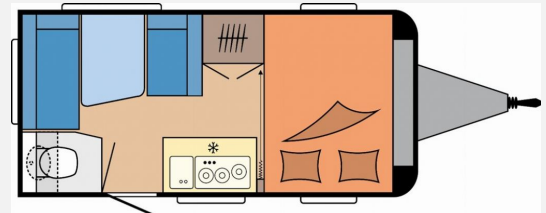

Beschreibung

- 1.500 kg Auflastung mit technischer Änderung für Einachser
- Vorzelt-Außensteckdose, inkl. 230-V-Ausgang, SAT- / TV-Anschluss
- Inkl. Überführung und Zulassungsdokumente

Irrtümer und Änderungen vorbehalten

Ausstattung

- Antischlingerkupplung
- Kompressor Kühlschrank, WC

Irrtümer und Änderungen vorbehalten

Bilder

Verkäufer

Caravan-Center Jürgen Owandner e.K.
Herr Jürgen Owandner
Hermann-Neuner-Str. 8-10
88299 Leutkirch

☎ 07561 98480

☎ 07561 984820

✉ info@caravan-owandner.de