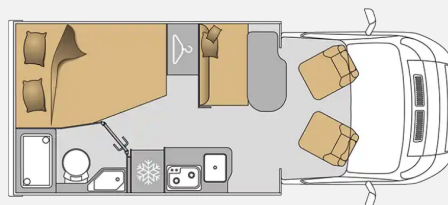

Exposé

Mooveo TEI 60FB Luftfederung*Navi*Clesana*AHK

74.950,- €

Differenzbesteuerung gemäß §25a

Fahrzeug

Grundriss

Technische Daten

Modell-/Baujahr	2023, 08/2023
Erstzulassung	22.09.2023
TÜV	09/2025
Anzahl der Achsen	2
Leistung	103 KW / 140 PS
km Stand	6500 km
Umweltplakette	grün
Schadstoffklasse/-norm	S4 / Euro 6d-Temp
Basisfahrzeug	4.090 KG
Motordetails	Motor: Diesel Frontantrieb Schaltgetriebe
Getriebe	Schaltgetriebe
Antriebsart	Frontantrieb
Anzahl Schlafplätze	2
Gesamtlänge	596 cm
Gesamtbreite	230 cm
Höhe	288 cm
Innenhöhe	213 cm
Aufbauart	Teilintegriert
techn. zul. Gesamtmasse	4090 kg
Infrastruktur	Küche WC
Liegeflächen	Heck (140x200) alternativ (90x 200)
Sitze mit Gurt	4
Radstand	345 cm
Anhängerlast (gebremst)	2284 kg
Anhängerlast (ungebremst)	750 kg
Kraftstoff	Diesel
Wasservorrat	130 l
Abwassertankvolumen	95 l
Polster	Serie
Vorbesitzer	1
Farbe	weiß
	TÜV neu, Inspektion neu
	Seitensitzgruppe
	Doppel-/franz. Bett