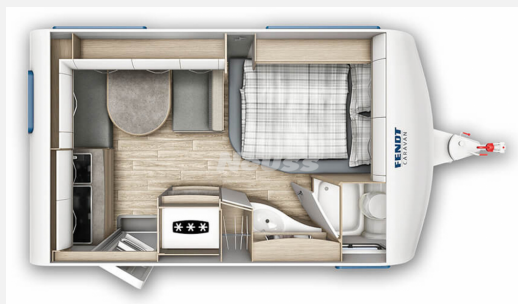

Exposé

Fendt Bianco Activ 390 FHS Auflastung, Fliegenschutz

24.900,- €

MwSt. ausweisbar

Fahrzeug

Grundriss

Technische Daten

Modell-/Baujahr	2024
Anzahl der Achsen	1
Anzahl Schlafplätze	3
Gesamtlänge	603 cm
Gesamtbreite	232 cm
Höhe	266 cm
Innenhöhe	198 cm
Umlaufmaß	864 cm
Aufbaulänge	488 cm
Masse in fahrber. Zustand	1183 kg
techn. zul. Gesamtmasse	1700 kg
Zuladung	517 kg
Infrastruktur	WC
Heizung	Truma Combi
Polster	Almeria
	Seitensitzgruppe

Beschreibung

- Fliegenschutztüre
 - Gewichtserhöhung 1.700 kg
 - Wohnwelt Almeria
- Irrtümer und Änderungen vorbehalten

Ausstattung

- Antischlingerkupplung
 - 3-Flammkocher
- Irrtümer und Änderungen vorbehalten