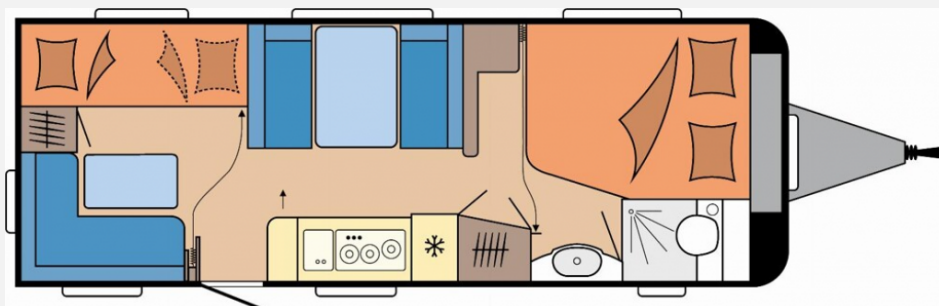

Exposé

Hobby Excellent Edition 650 KMFe

35.360,- €

MwSt. ausweisbar

Fahrzeug

Grundriss

Technische Daten

Modell-/Baujahr	2025
Anzahl Schlafplätze	3
Gesamtlänge	834 cm
Gesamtbreite	250 cm
Höhe	263 cm
Umlaufmaß	1092 cm
Aufbaulänge	717 cm
Masse in fahrber. Zustand	1656 kg
techn. zul. Gesamtmasse	1900 kg
Zuladung	244 kg
Auflastung	2200 kg
Heizung	Truma Combi 6
Kühlschrankvolumen	133.00 l
Wasservorrat	47 l
Abwassertankvolumen	23 l
Polster	Santo
Steckdosen 230V	9
	Etagenbett, Doppel-/franz. Bett

Aufbau

- Dachhaube DOMETIC SEITZ, Midi-Heki 700 x 500 mm, mit Verdunkelungs- und Insektenschutzplissee im Wohnraum
- Dachhaube DOMETIC SEITZ, Mini-Heki 400 x 400 mm, mit Verdunkelungs- und Insektenschutzplissee im Schlafbereich
- Winterbelüftung für Sitzgruppe, Stauschränke und Betten, Eingangstür einteilig, extrabreit mit Dreifachverriegelung, Fenster, Abfalleimer
- Staufächern und Insektenschutzplissee im Türrahmen, Ausführung modellabhängig
- Einstiegsgriff, Einstiegstritt, Integrierte Vorzeltleiste, Regenmarkisenleiste mit Wasserablauf, Bug / Heck, Radkästen, wärmegeämmt
- Radkastenblende mit Gummilippe für Windschürze, LED-Vorzeltleuchte
- Gasflaschenkasten, passend für 2 x 11-kg-Flaschen, Stauraumklappe MAXI, THETFORD mit Zentralverschluss, 1.000 x 300 mm, abschließbar