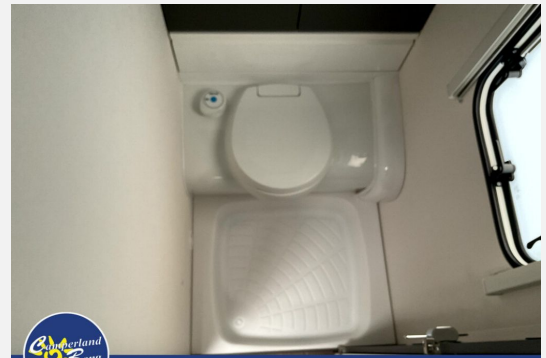

Mich finden Sie in Wesseling!