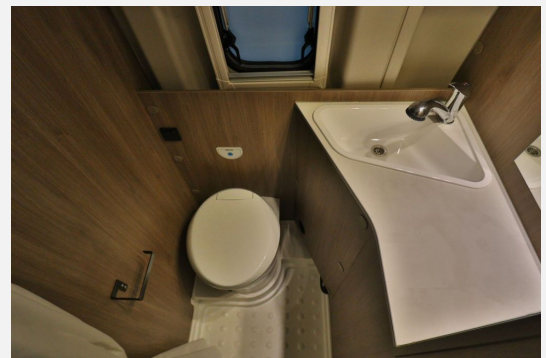

Bilder folgen in Kürze